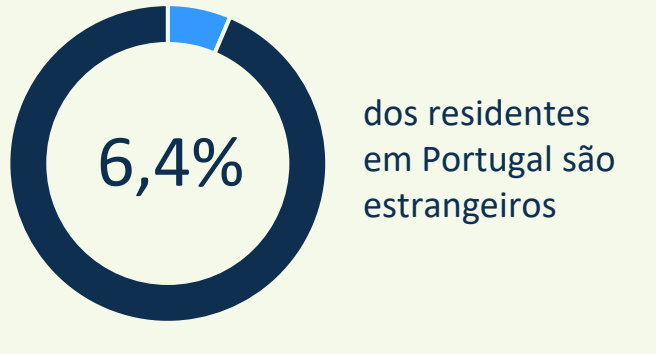

QUANTOS SÃO?

Portugal é apenas o **18.º país** na UE com mais estrangeiros, com **6 estrangeiros** por cada 100 residentes

Em 2020 Portugal atingiu os **662 mil** residentes estrangeiros

Em 2020 Portugal registou um saldo migratório de **+41.274** pessoas