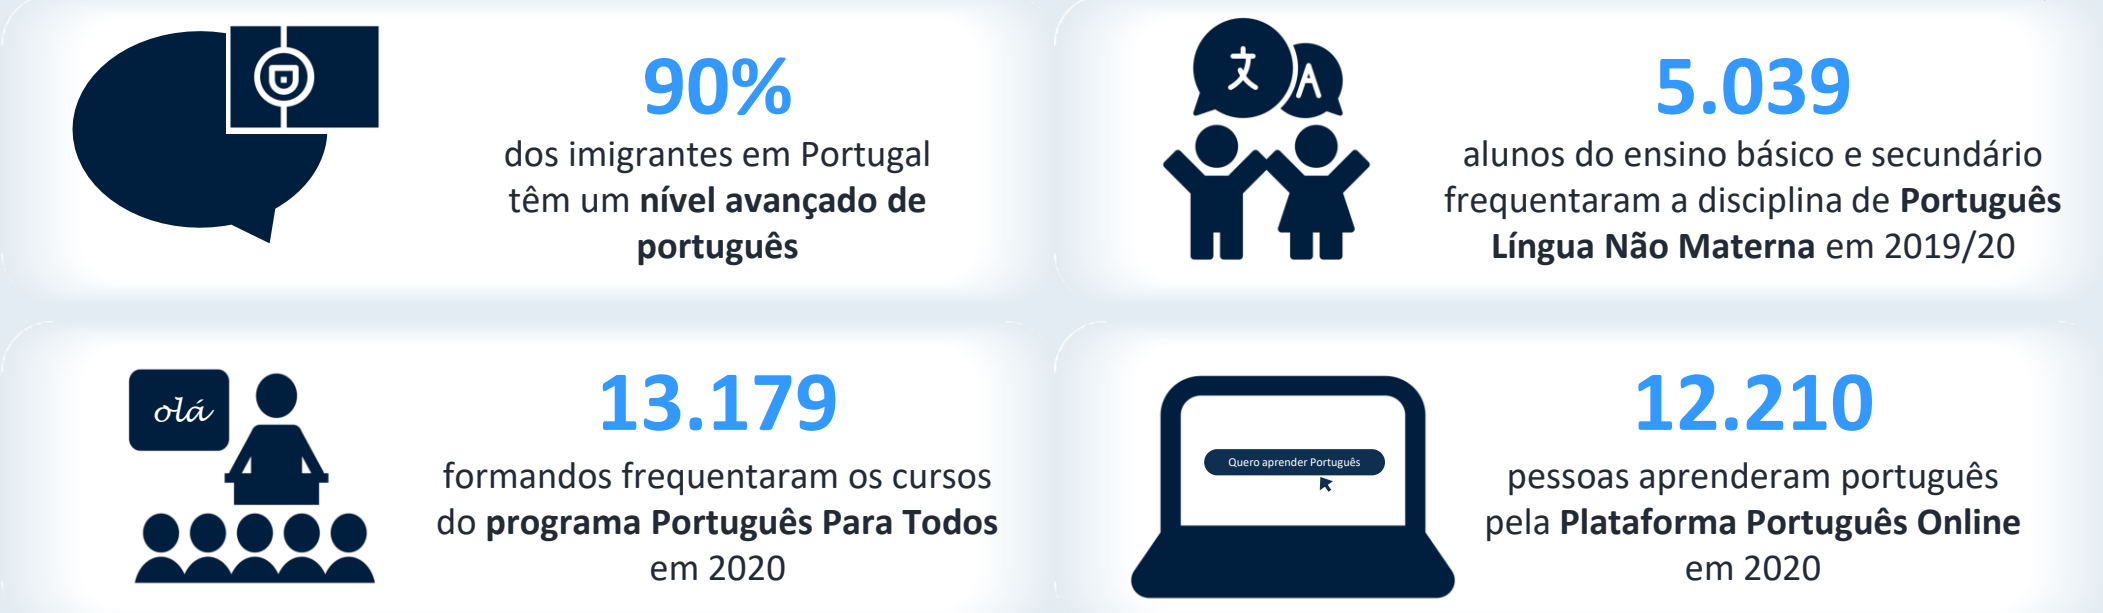

QUANTOS SÃO?

Portugal é apenas o **18.º país** na UE com mais estrangeiros, com **6 estrangeiros** por cada 100 residentes

Em 2020 Portugal atingiu os **662 mil** residentes estrangeiros

Em 2020 Portugal registou um saldo migratório de **+41.274** pessoas

QUEM SÃO?

COMO CONTRIBUEM PARA A DEMOGRAFIA DO PAÍS?

COMO TRABALHAM?

COMO CONTRIBUEM PARA O SISTEMA DE PROTEÇÃO SOCIAL?

COMO HABITAM?

COMO SE INSEREM NO SISTEMA EDUCATIVO?

APRENDEM PORTUGUÊS?

COMO É O SEU ESTADO DE SAÚDE?

COMO SE RELACIONAM COM O SISTEMA DE JUSTIÇA?

SÃO ALVO DE DISCRIMINAÇÃO?

PARTICIPAM NA CIDADANIA?