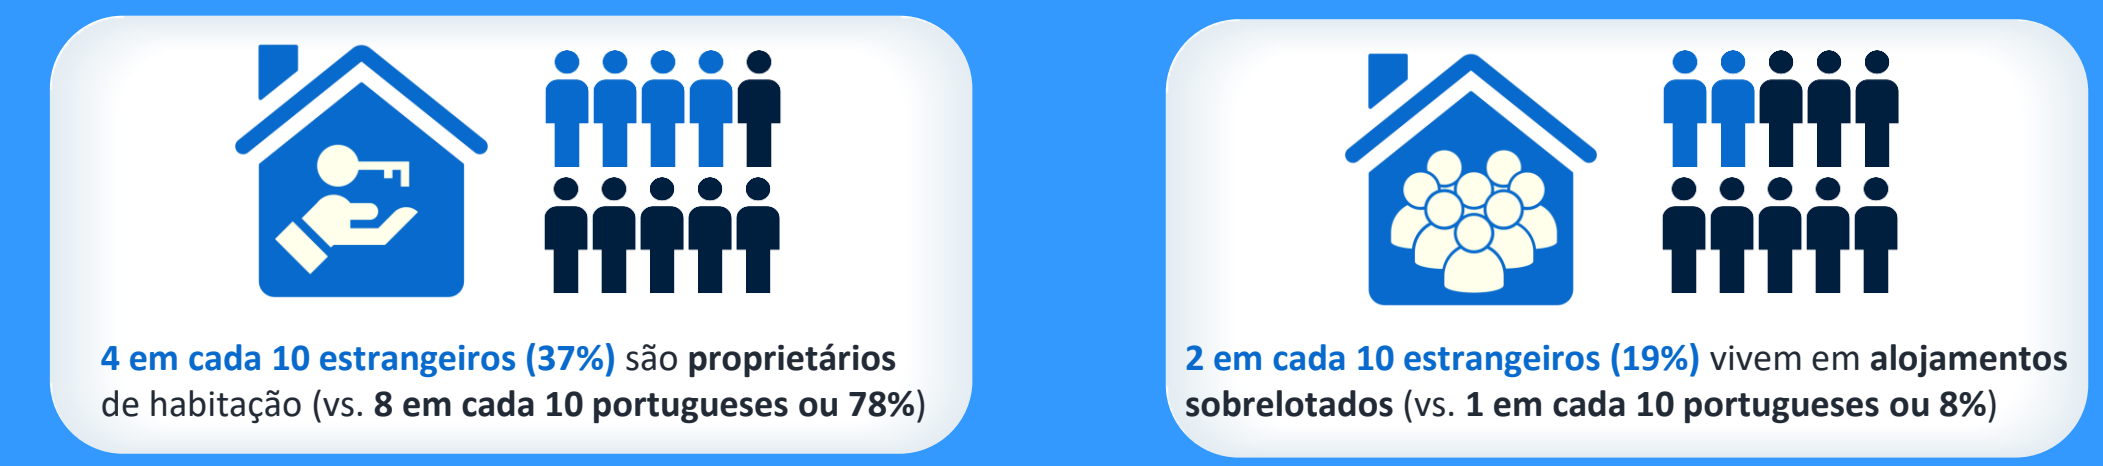

QUANTOS SÃO?

Portugal é apenas o **18.º país** na UE com mais estrangeiros, com **6 estrangeiros** por cada 100 residentes

Em 2020 Portugal atingiu os **662 mil** residentes estrangeiros

Em 2020 Portugal registou um saldo migratório de **+41.274** pessoas

QUEM SÃO?

COMO CONTRIBUEM PARA A DEMOGRAFIA DO PAÍS?

COMO TRABALHAM?

COMO CONTRIBUEM PARA O SISTEMA DE PROTEÇÃO SOCIAL?

COMO HABITAM?

COMO SE INSEREM NO SISTEMA EDUCATIVO?

APRENDEM PORTUGUÊS?

COMO É O SEU ESTADO DE SAÚDE?