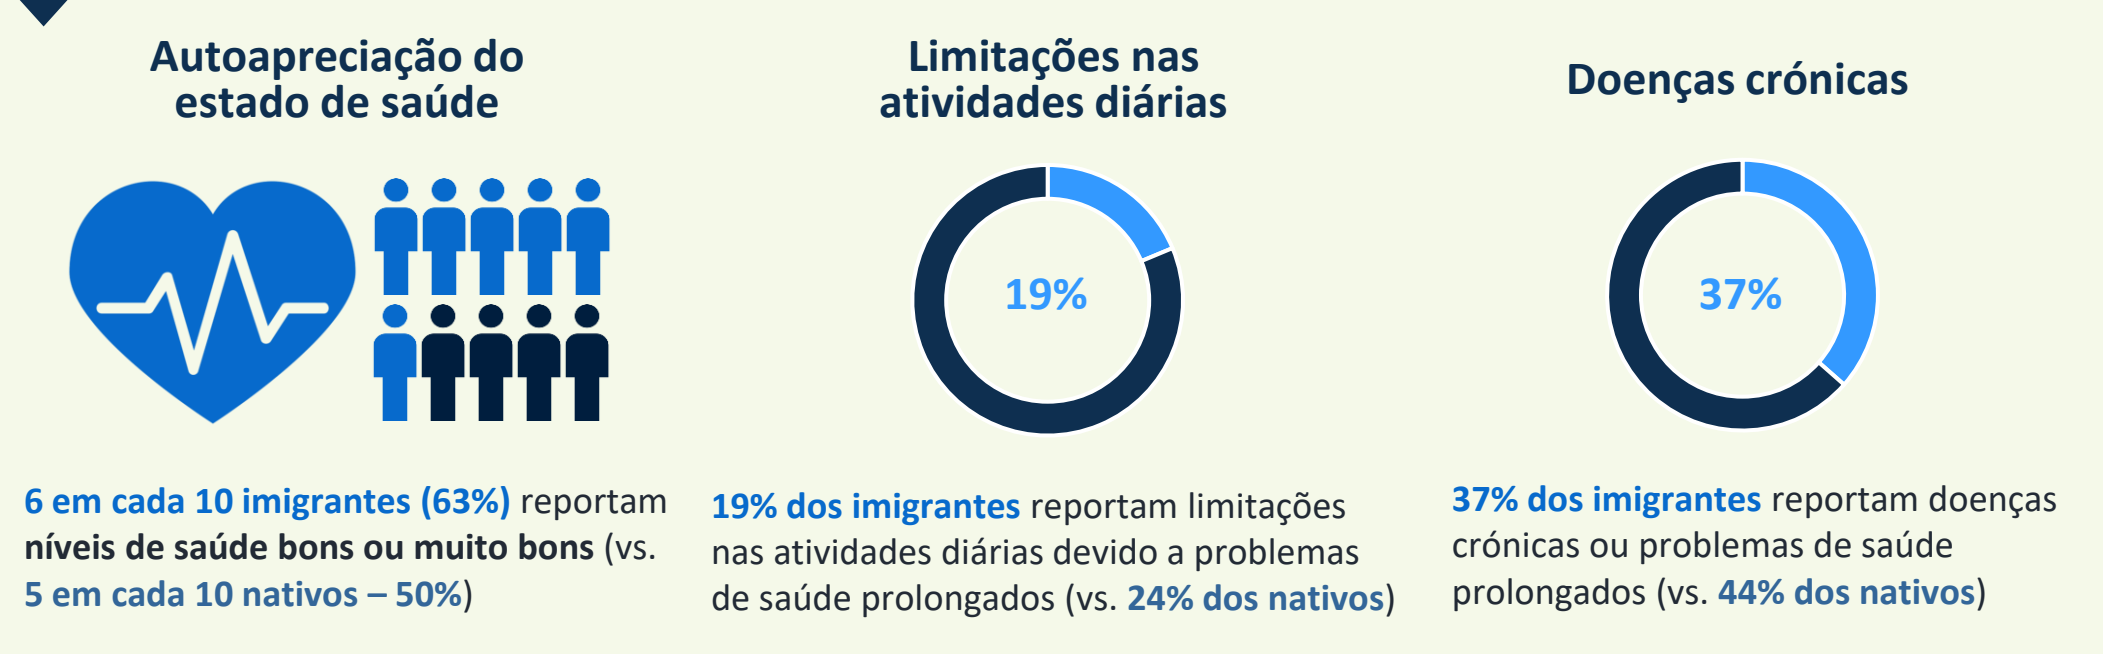

QUANTOS SÃO?

Portugal é apenas o **18.º país** na UE com mais estrangeiros, com **6 estrangeiros** por cada 100 residentes

Em 2020 Portugal atingiu os **662 mil** residentes estrangeiros

Em 2020 Portugal registou um saldo migratório de **+41.274** pessoas

QUEM SÃO?

COMO CONTRIBUEM PARA A DEMOGRAFIA DO PAÍS?

COMO TRABALHAM?

COMO CONTRIBUEM PARA O SISTEMA DE PROTEÇÃO SOCIAL?

COMO HABITAM?

COMO SE INSEREM NO SISTEMA EDUCATIVO?

APRENDEM PORTUGUÊS?

COMO É O SEU ESTADO DE SAÚDE?

COMO SE RELACIONAM COM O SISTEMA DE JUSTIÇA?

SÃO ALVO DE DISCRIMINAÇÃO?

PARTICIPAM NA CIDADANIA?