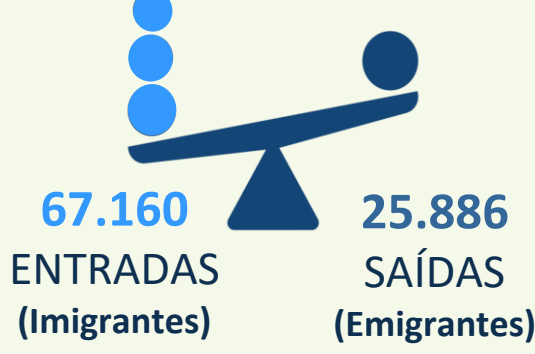

QUANTOS SÃO?

Portugal é apenas o **18.º país** na UE com mais estrangeiros, com **6 estrangeiros** por cada 100 residentes

Em 2020 Portugal atingiu os **662 mil** residentes estrangeiros

Em 2020 Portugal registou um saldo migratório de **+41.274** pessoas