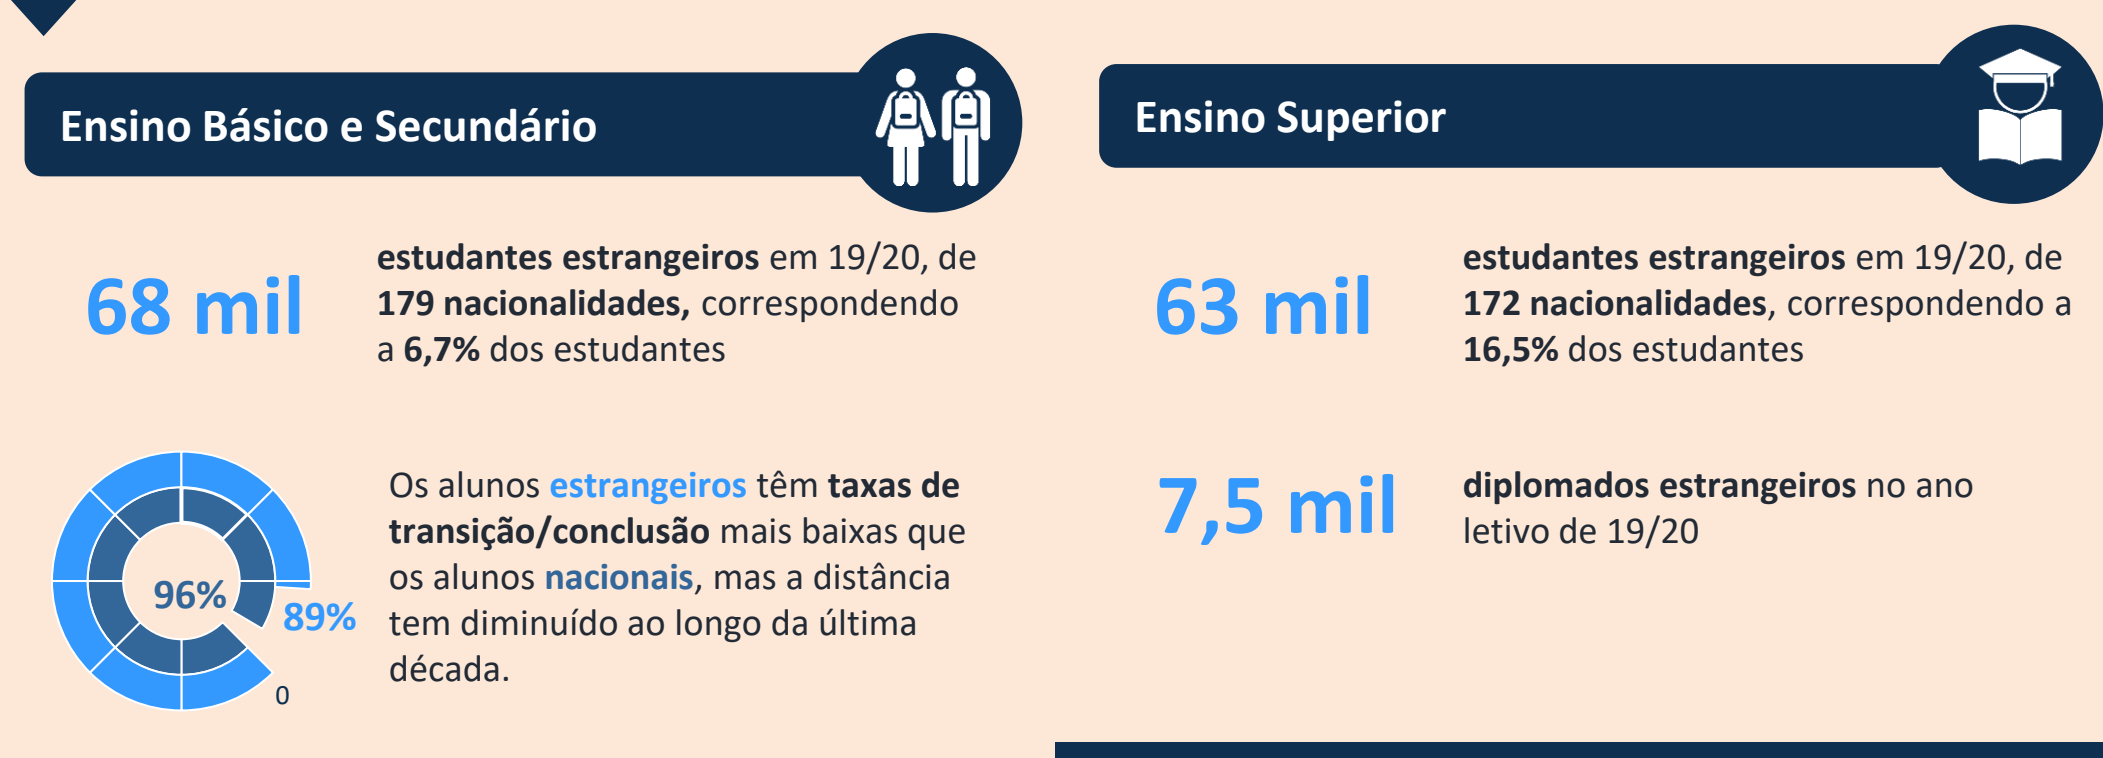

QUANTOS SÃO?

Portugal é apenas o **18.º país** na UE com mais estrangeiros, com **6 estrangeiros** por cada 100 residentes

Em 2020 Portugal atingiu os **662 mil** residentes estrangeiros

Em 2020 Portugal registou um saldo migratório de **+41.274** pessoas

QUEM SÃO?

COMO CONTRIBUEM PARA A DEMOGRAFIA DO PAÍS?

COMO TRABALHAM?

COMO CONTRIBUEM PARA O SISTEMA DE PROTEÇÃO SOCIAL?

COMO HABITAM?

COMO SE INSEREM NO SISTEMA EDUCATIVO?

APRENDEM PORTUGUÊS?

COMO É O SEU ESTADO DE SAÚDE?