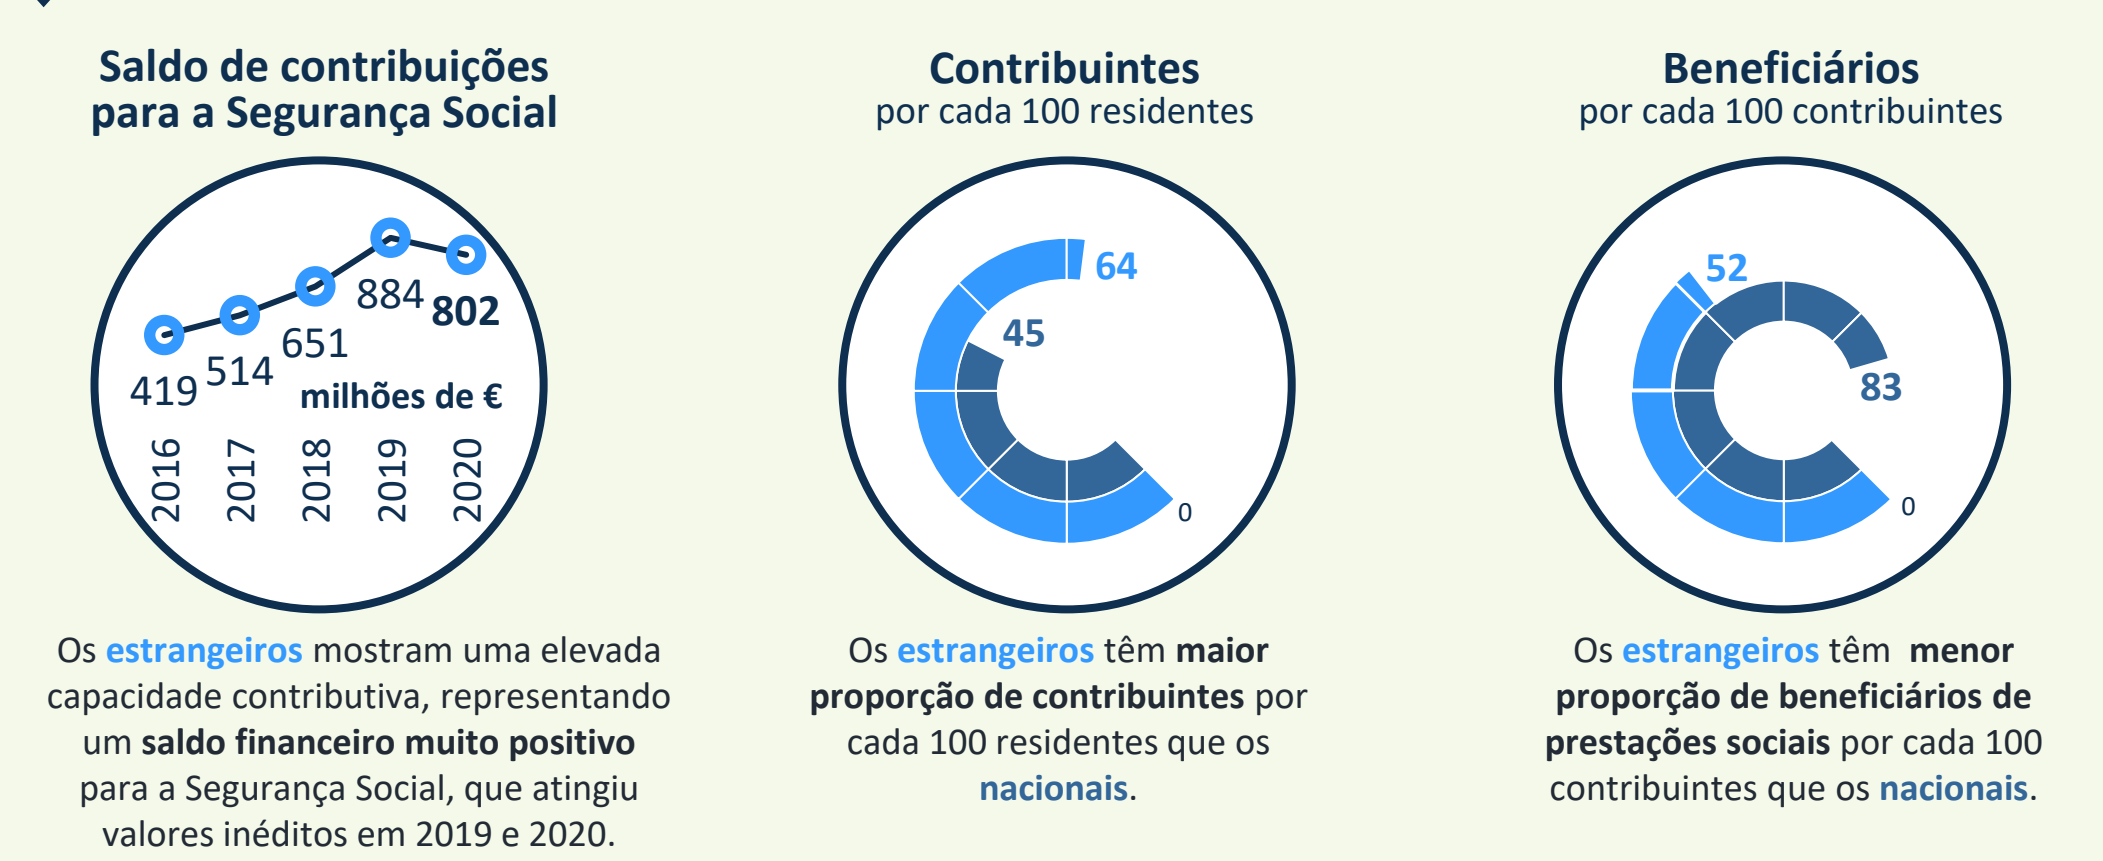

QUANTOS SÃO?

Portugal é apenas o **18.º país** na UE com mais estrangeiros, com **6 estrangeiros** por cada 100 residentes

Em 2020 Portugal atingiu os **662 mil** residentes estrangeiros

Em 2020 Portugal registou um saldo migratório de **+41.274** pessoas

QUEM SÃO?

COMO CONTRIBUEM PARA A DEMOGRAFIA DO PAÍS?

COMO TRABALHAM?

COMO CONTRIBUEM PARA O SISTEMA DE PROTEÇÃO SOCIAL?

COMO HABITAM?

COMO SE INSEREM NO SISTEMA EDUCATIVO?

APRENDEM PORTUGUÊS?

COMO É O SEU ESTADO DE SAÚDE?

COMO SE RELACIONAM COM O SISTEMA DE JUSTIÇA?

SÃO ALVO DE DISCRIMINAÇÃO?

PARTICIPAM NA CIDADANIA?