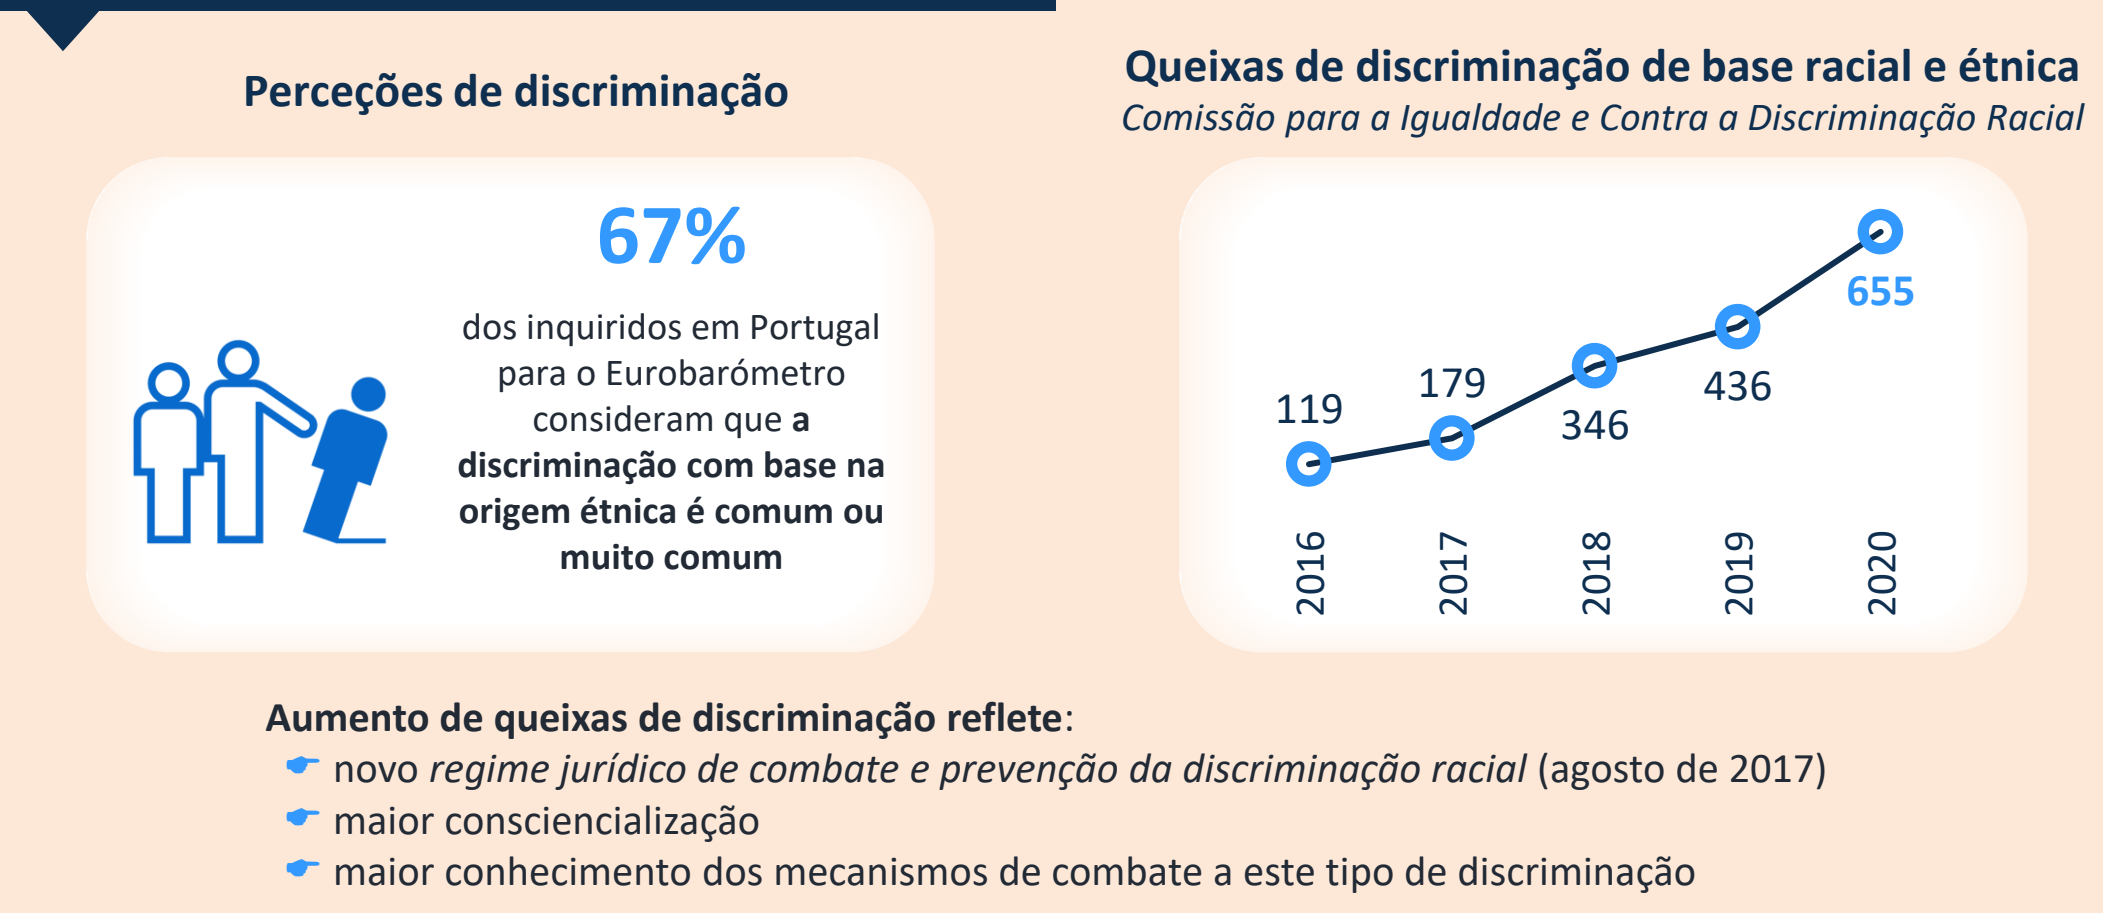

QUANTOS SÃO?

Portugal é apenas o **18.º país** na UE com mais estrangeiros, com **6 estrangeiros** por cada 100 residentes

Em 2020 Portugal atingiu os **662 mil** residentes estrangeiros

Em 2020 Portugal registou um saldo migratório de **+41.274** pessoas

QUEM SÃO?

COMO CONTRIBUEM PARA A DEMOGRAFIA DO PAÍS?

COMO TRABALHAM?

COMO CONTRIBUEM PARA O SISTEMA DE PROTEÇÃO SOCIAL?

COMO HABITAM?

COMO SE INSEREM NO SISTEMA EDUCATIVO?

APRENDEM PORTUGUÊS?

COMO É O SEU ESTADO DE SAÚDE?

COMO SE RELACIONAM COM O SISTEMA DE JUSTIÇA?

SÃO ALVO DE DISCRIMINAÇÃO?

PARTICIPAM NA CIDADANIA?