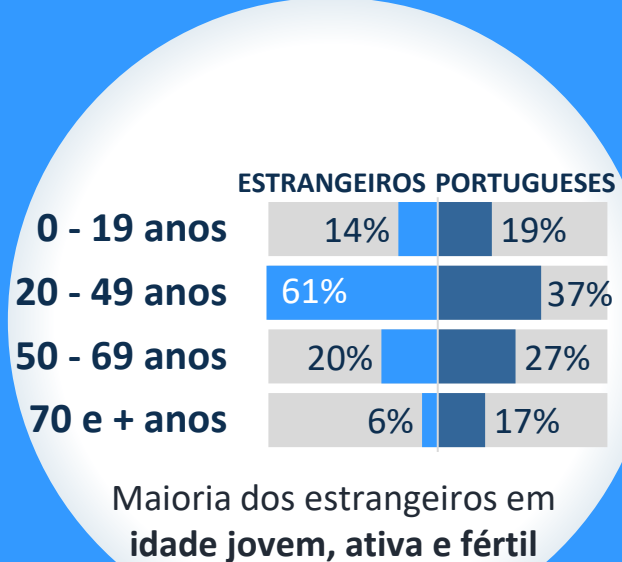

QUANTOS SÃO?

Portugal é apenas o **18.º país** na UE com mais estrangeiros, com **6 estrangeiros** por cada 100 residentes

Em 2020 Portugal atingiu os **662 mil** residentes estrangeiros

Em 2020 Portugal registou um saldo migratório de **+41.274** pessoas

QUEM SÃO?

COMO CONTRIBUEM PARA A DEMOGRAFIA DO PAÍS?

COMO TRABALHAM?

COMO CONTRIBUEM PARA O SISTEMA DE PROTEÇÃO SOCIAL?

COMO HABITAM?

COMO SE INSEREM NO SISTEMA EDUCATIVO?

APRENDEM PORTUGUÊS?

COMO É O SEU ESTADO DE SAÚDE?

COMO SE RELACIONAM COM O SISTEMA DE JUSTIÇA?

SÃO ALVO DE DISCRIMINAÇÃO?

PARTICIPAM NA CIDADANIA?