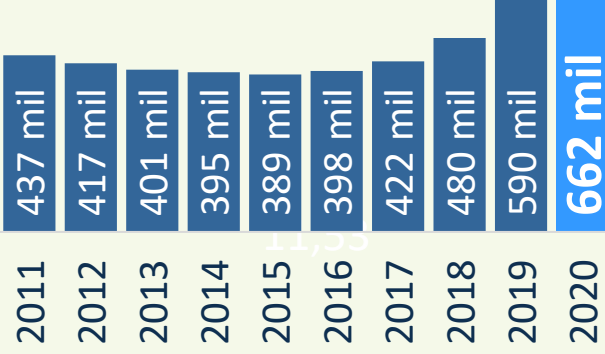

QUANTOS SÃO?

Portugal é apenas o **18.º país** na UE com mais estrangeiros, com **6 estrangeiros** por cada 100 residentes

Em 2020 Portugal atingiu os **662 mil** residentes estrangeiros

Em 2020 Portugal registou um saldo migratório de **+41.274** pessoas