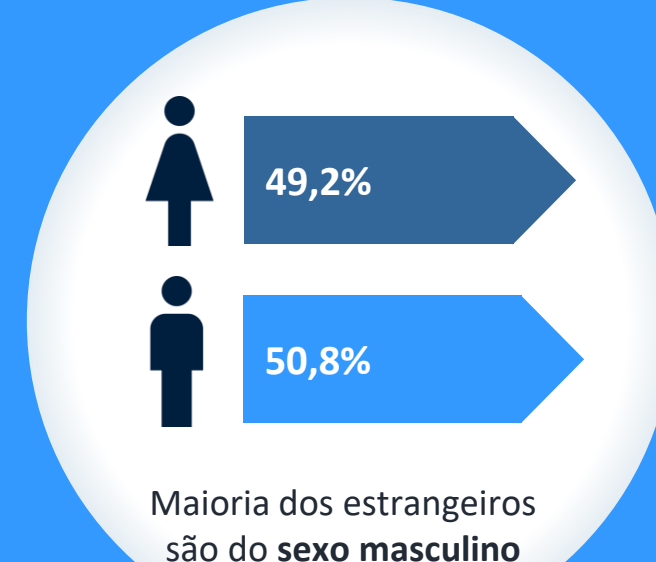

QUANTOS SÃO?

Portugal é apenas o **18.º país** na UE com mais estrangeiros, com **6 estrangeiros** por cada 100 residentes

Em 2020 Portugal atingiu os **662 mil** residentes estrangeiros

Em 2020 Portugal registou um saldo migratório de **+41.274** pessoas

QUEM SÃO?

COMO CONTRIBUEM PARA A DEMOGRAFIA DO PAÍS?

COMO TRABALHAM?

COMO CONTRIBUEM PARA O SISTEMA DE PROTEÇÃO SOCIAL?

COMO HABITAM?

COMO SE INSEREM NO SISTEMA EDUCATIVO?

APRENDEM PORTUGUÊS?

COMO É O SEU ESTADO DE SAÚDE?

COMO SE RELACIONAM COM O SISTEMA DE JUSTIÇA?

SÃO ALVO DE DISCRIMINAÇÃO?

PARTICIPAM NA CIDADANIA?