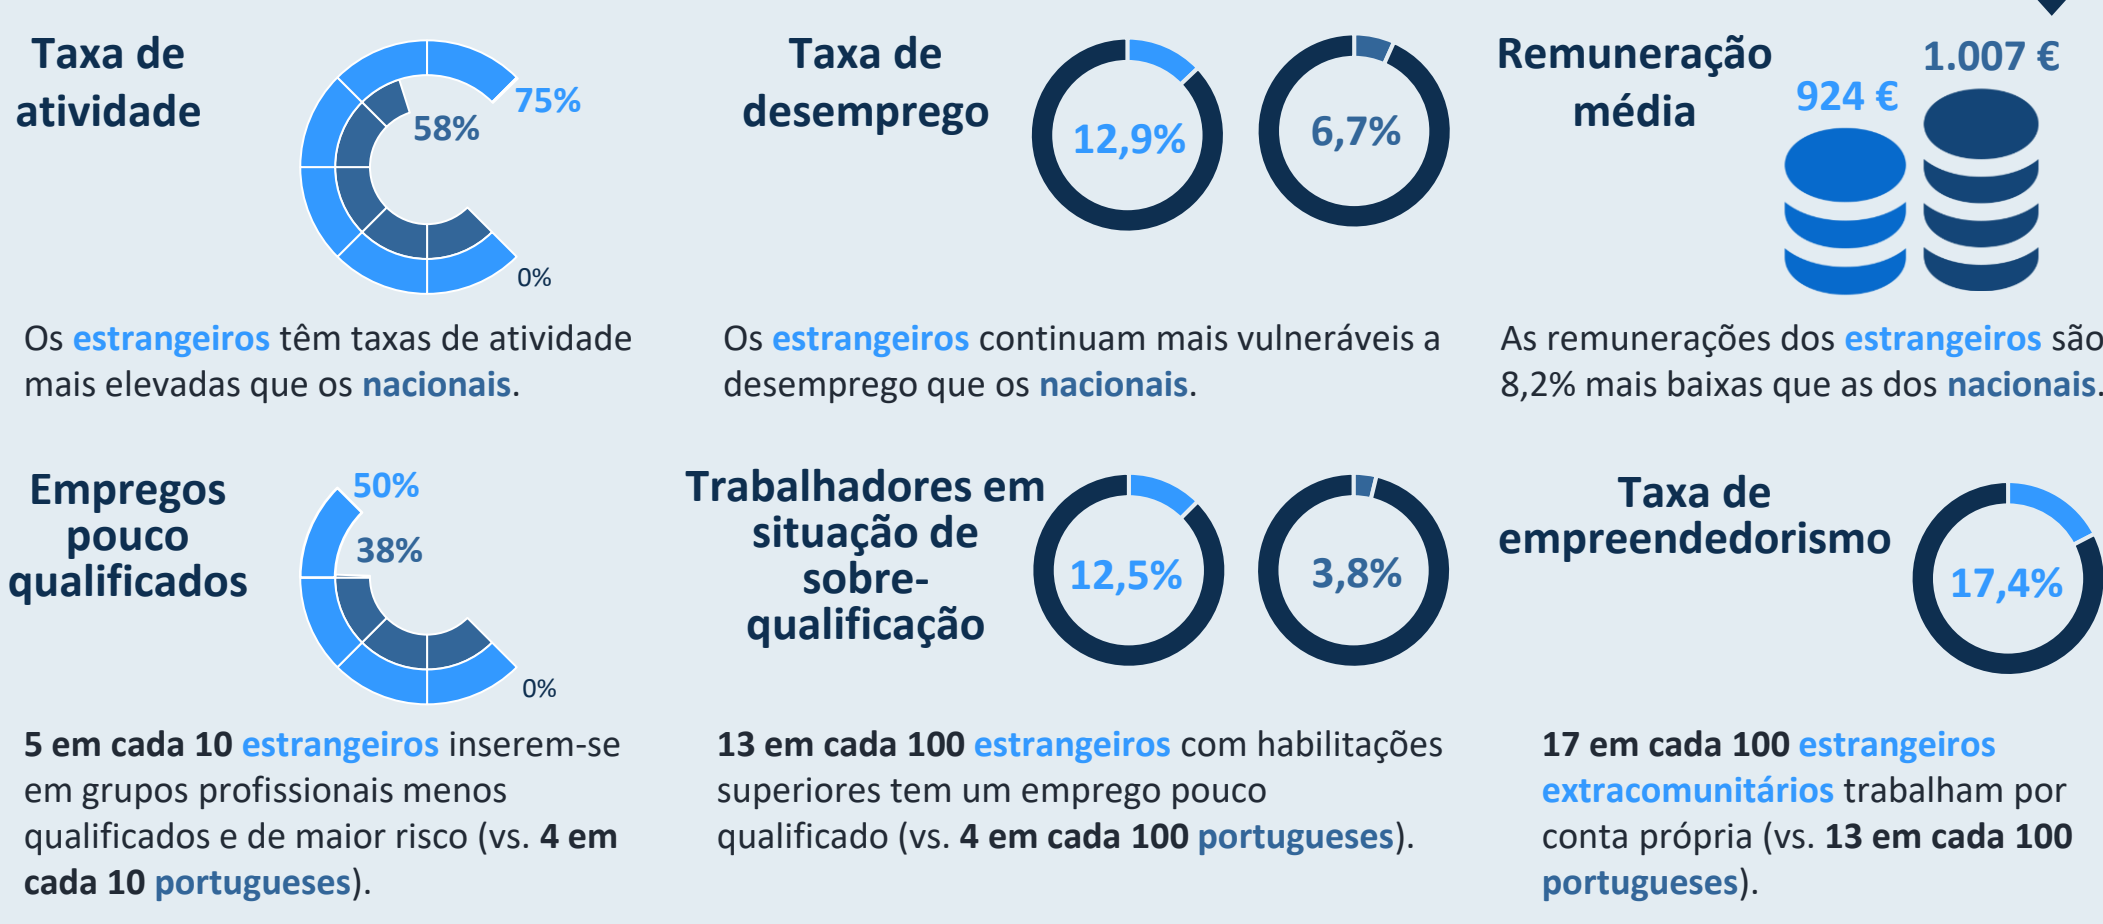

COMO TRABALHAM?