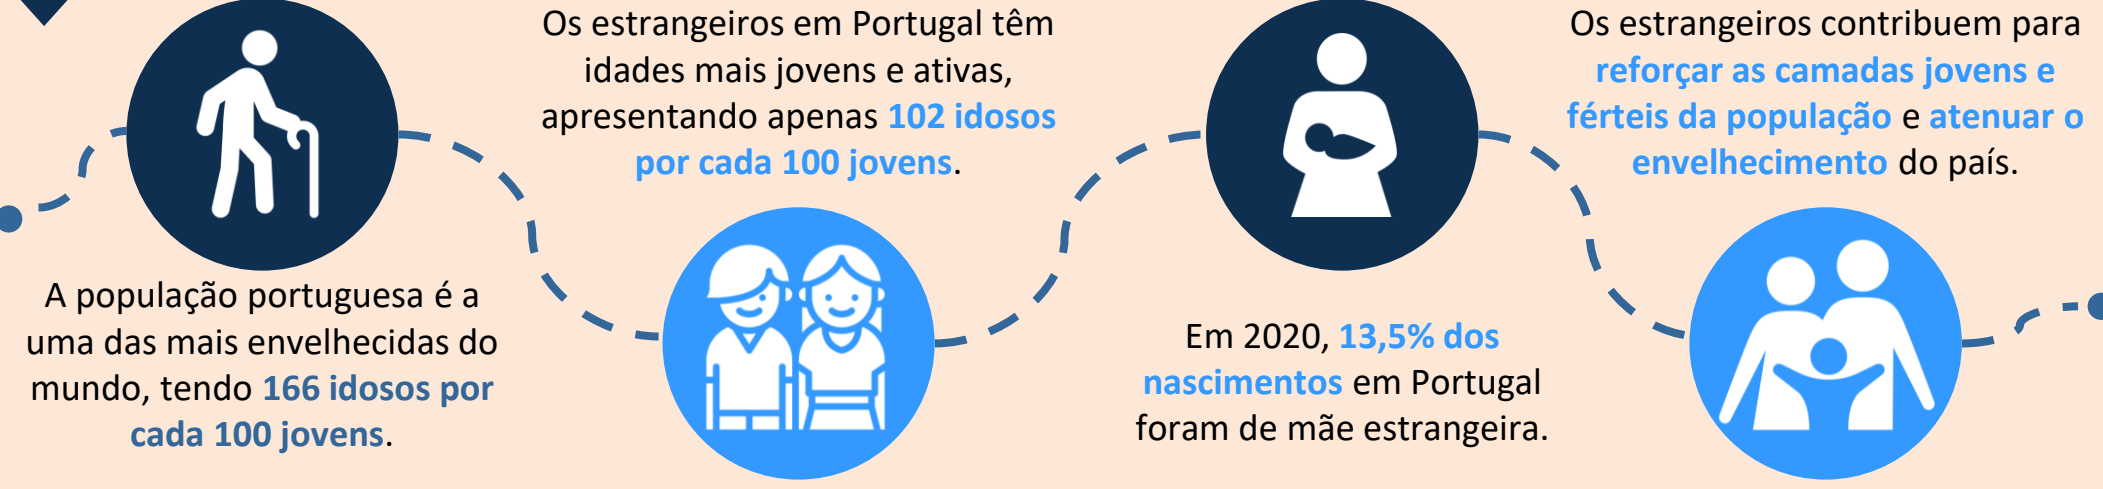

COMO CONTRIBUEM PARA A DEMOGRAFIA DO PAÍS?